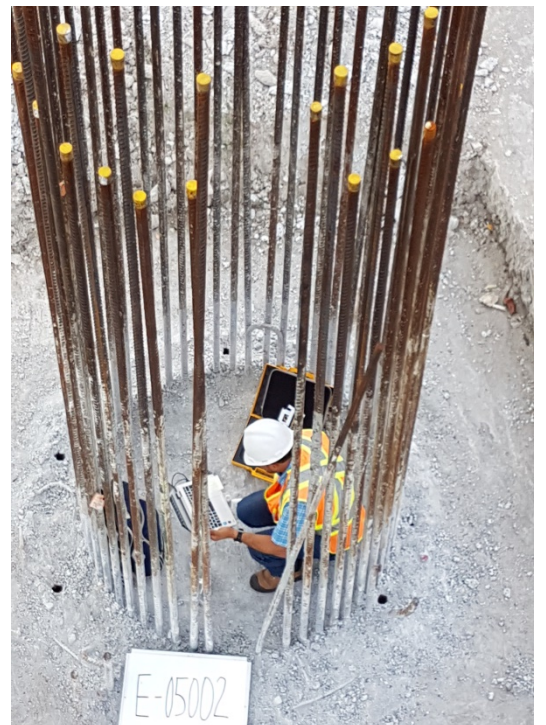

e-mail: francisco.centeno@gmail.com

**Ensayos de integridad en Pilotes ASTM (CSL) D-6760-14 y (PIT) D5882-13
Línea 2 del Metro de Panamá. 8 estaciones y 8 tramos**